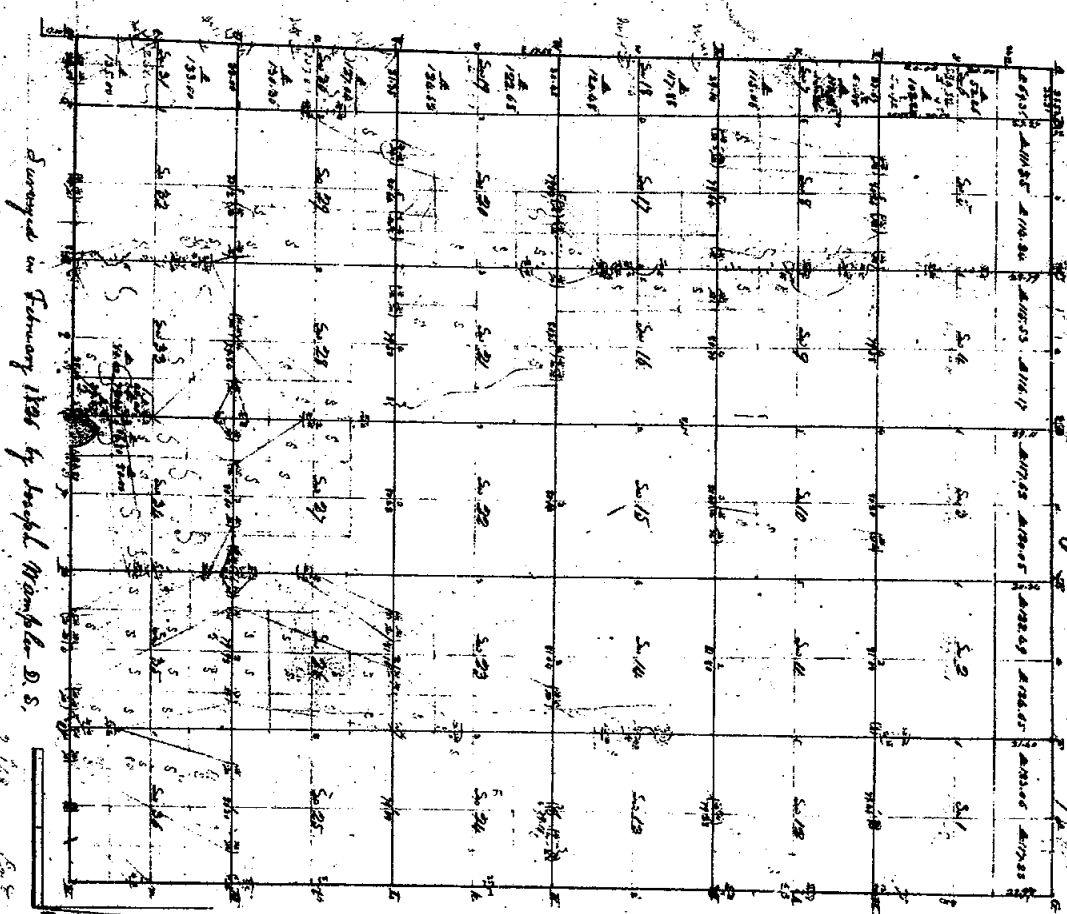

Township 01 N Range 01 E (1st 35)  
 Ingham Twp.

Surveyed in February 1855 by Joseph Wampler D. S.  
 J. C. Wampler

Section	Area	Acres	Value
S. 1	1.17	80	1.55
S. 2	1.17	80	1.55
S. 3	1.17	80	1.55
S. 4	1.17	80	1.55
S. 5	1.17	80	1.55
S. 6	1.17	80	1.55
S. 7	1.17	80	1.55
S. 8	1.17	80	1.55
S. 9	1.17	80	1.55
S. 10	1.17	80	1.55
S. 11	1.17	80	1.55
S. 12	1.17	80	1.55
S. 13	1.17	80	1.55
S. 14	1.17	80	1.55
S. 15	1.17	80	1.55
S. 16	1.17	80	1.55
S. 17	1.17	80	1.55
S. 18	1.17	80	1.55
S. 19	1.17	80	1.55
S. 20	1.17	80	1.55
S. 21	1.17	80	1.55
S. 22	1.17	80	1.55
S. 23	1.17	80	1.55
S. 24	1.17	80	1.55
S. 25	1.17	80	1.55
S. 26	1.17	80	1.55
S. 27	1.17	80	1.55
S. 28	1.17	80	1.55
S. 29	1.17	80	1.55
S. 30	1.17	80	1.55
S. 31	1.17	80	1.55
S. 32	1.17	80	1.55
S. 33	1.17	80	1.55
S. 34	1.17	80	1.55
S. 35	1.17	80	1.55
S. 36	1.17	80	1.55
S. 37	1.17	80	1.55
S. 38	1.17	80	1.55
S. 39	1.17	80	1.55
S. 40	1.17	80	1.55
Total	46.98	3360	62.55